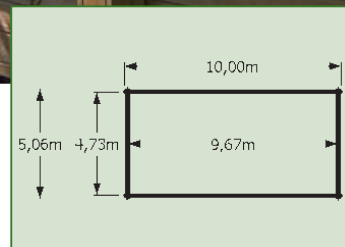

### Houten zwembad compleet

- Afmeting: B400xL700cm
- Diepte: 133cm
- Inhoud 30m<sup>3</sup>
- 0.75mm gewapend blauwe folie
- Houten trap extern
- RVS trap in het bad
- Zandfilterinstallatie
- Volledig pompsysteem
- Opbergruimte voor pomp en filter
- Skimmer compleet
- Houten rand van 25cm breed
- Bevestigingsmaterialen en slangen

### Houten zwembad compleet

- Afmeting: B506xL800cm
- Diepte: 133cm
- Inhoud 44m<sup>3</sup>
- 0.75mm gewapend blauwe folie
- Houten trap extern
- RVS trap in het bad
- Zandfilterinstallatie
- Volledig pompsysteem
- Opbergruimte voor pomp en filter
- Skimmer compleet
- Houten rand van 25cm breed
- Bevestigingsmaterialen en slangen

### Houten zwembad compleet

- Afmeting: B506xL1000cm
- Diepte: 133cm
- Inhoud 55m<sup>3</sup>
- 0.75mm gewapend blauwe folie
- Houten trap extern
- RVS trap in het bad
- Zandfilterinstallatie
- Volledig pompsysteem
- Opbergruimte voor pomp en filter
- Skimmer compleet
- Houten rand van 25cm breed
- Bevestigingsmaterialen en slangen

### Houten zwembad compleet

- Afmeting: B506xL1200cm
- Diepte: 133cm
- Inhoud 66m<sup>3</sup>
- 0.75mm gewapend blauwe folie
- Houten trap extern
- RVS trap in het bad
- Zandfilterinstallatie
- Volledig pompsysteem
- Opbergruimte voor pomp en filter
- Skimmer compleet
- Houten rand van 25cm breed
- Bevestigingsmaterialen en slangen