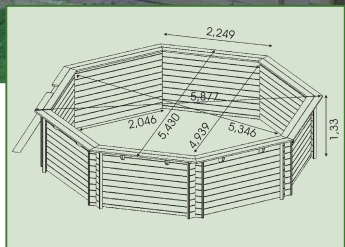

### Houten zwembad compleet

- Afmeting: Ø590cm
- Diepte: 133cm
- Inhoud 26.4m<sup>3</sup>
- 0.75mm gewapend blauwe folie
- Houten trap extern
- RVS trap in het bad
- Zandfilterinstallatie
- Volledig pompsysteem
- Opbergruimte voor pomp en filter
- Skimmer compleet
- Houten rand van 25cm breed
- Bevestigingsmaterialen en slangen

### Houten zwembad compleet

- Afmeting: B400xL550cm
- Diepte: 133cm
- Inhoud 22.6m<sup>3</sup>
- 0.75mm gewapend blauwe folie
- Houten trap extern
- RVS trap in het bad
- Zandfilterinstallatie
- Volledig pompsysteem
- Opbergruimte voor pomp en filter
- Skimmer compleet
- Houten rand van 25cm breed
- Bevestigingsmaterialen en slangen

### Houten zwembad compleet

- Afmeting: B400xL700cm
- Diepte: 133cm
- Inhoud 30m<sup>3</sup>
- 0.75mm gewapend blauwe folie
- Houten trap extern
- RVS trap in het bad
- Zandfilterinstallatie
- Volledig pompsysteem
- Opbergruimte voor pomp en filter
- Skimmer compleet
- Houten rand van 25cm breed
- Bevestigingsmaterialen en slangen

### Houten zwembad compleet

- Afmeting: B506xL1200cm
- Diepte: 133cm
- Inhoud 66m<sup>3</sup>
- 0.75mm gewapend blauwe folie
- Houten trap extern
- RVS trap in het bad
- Zandfilterinstallatie
- Volledig pompsysteem
- Opbergruimte voor pomp en filter
- Skimmer compleet
- Houten rand van 25cm breed
- Bevestigingsmaterialen en slangen