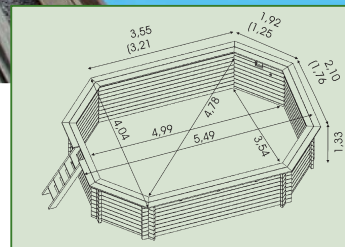

### Houten zwembad compleet

- Afmeting: Ø590cm
- Diepte: 133cm
- Inhoud 26.4m<sup>3</sup>
- 0.75mm gewapend blauwe folie
- Houten trap extern
- RVS trap in het bad
- Zandfilterinstallatie
- Volledig pompsysteem
- Opbergruimte voor pomp en filter
- Skimmer compleet
- Houten rand van 25cm breed
- Bevestigingsmaterialen en slangen

### Houten zwembad compleet

- Afmeting: B400xL550cm
- Diepte: 133cm
- Inhoud 22.6m<sup>3</sup>
- 0.75mm gewapend blauwe folie
- Houten trap extern
- RVS trap in het bad
- Zandfilterinstallatie
- Volledig pompsysteem
- Opbergruimte voor pomp en filter
- Skimmer compleet
- Houten rand van 25cm breed
- Bevestigingsmaterialen en slangen

### Houten zwembad compleet

- Afmeting: B400xL700cm
- Diepte: 133cm
- Inhoud 30m<sup>3</sup>
- 0.75mm gewapend blauwe folie
- Houten trap extern
- RVS trap in het bad
- Zandfilterinstallatie
- Volledig pompsysteem
- Opbergruimte voor pomp en filter
- Skimmer compleet
- Houten rand van 25cm breed
- Bevestigingsmaterialen en slangen

### Houten zwembad compleet

- Afmeting: B506xL1200cm
- Diepte: 133cm
- Inhoud 66m<sup>3</sup>
- 0.75mm gewapend blauwe folie
- Houten trap extern
- RVS trap in het bad
- Zandfilterinstallatie
- Volledig pompsysteem
- Opbergruimte voor pomp en filter
- Skimmer compleet
- Houten rand van 25cm breed
- Bevestigingsmaterialen en slangen