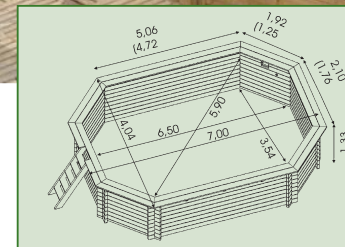

### Houten zwembad compleet

- Afmeting: Ø590cm
- Diepte: 133cm
- Inhoud 26.4m<sup>3</sup>
- 0.75mm gewapend blauwe folie
- Houten trap extern
- RVS trap in het bad
- Zandfilterinstallatie
- Volledig pompsysteem
- Opbergruimte voor pomp en filter
- Skimmer compleet
- Houten rand van 25cm breed
- Bevestigingsmaterialen en slangen

### Houten zwembad compleet

- Afmeting: B400xL550cm
- Diepte: 133cm
- Inhoud 22.6m<sup>3</sup>
- 0.75mm gewapend blauwe folie
- Houten trap extern
- RVS trap in het bad
- Zandfilterinstallatie
- Volledig pompsysteem
- Opbergruimte voor pomp en filter
- Skimmer compleet
- Houten rand van 25cm breed
- Bevestigingsmaterialen en slangen

### Houten zwembad compleet

- Afmeting: B400xL700cm
- Diepte: 133cm
- Inhoud 30m<sup>3</sup>
- 0.75mm gewapend blauwe folie
- Houten trap extern
- RVS trap in het bad
- Zandfilterinstallatie
- Volledig pompsysteem
- Opbergruimte voor pomp en filter
- Skimmer compleet
- Houten rand van 25cm breed
- Bevestigingsmaterialen en slangen

### Houten zwembad compleet

- Afmeting: B506xL800cm
- Diepte: 133cm
- Inhoud 44m<sup>3</sup>
- 0.75mm gewapend blauwe folie
- Houten trap extern
- RVS trap in het bad
- Zandfilterinstallatie
- Volledig pompsysteem
- Opbergruimte voor pomp en filter
- Skimmer compleet
- Houten rand van 25cm breed
- Bevestigingsmaterialen en slangen