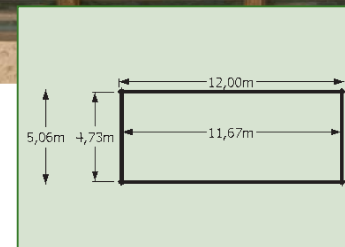

### Houten zwembad compleet

- Afmeting: B400xL700cm
- Diepte: 133cm
- Inhoud 30m<sup>3</sup>
- 0.75mm gewapend blauwe folie
- Houten trap extern
- RVS trap in het bad
- Zandfilterinstallatie
- Volledig pompsysteem
- Opbergruimte voor pomp en filter
- Skimmer compleet
- Houten rand van 25cm breed
- Bevestigingsmaterialen en slangen

### Houten zwembad compleet

- Afmeting: B506xL800cm
- Diepte: 133cm
- Inhoud 44m<sup>3</sup>
- 0.75mm gewapend blauwe folie
- Houten trap extern
- RVS trap in het bad
- Zandfilterinstallatie
- Volledig pompsysteem
- Opbergruimte voor pomp en filter
- Skimmer compleet
- Houten rand van 25cm breed
- Bevestigingsmaterialen en slangen

### Houten zwembad compleet

- Afmeting: B506xL1000cm
- Diepte: 133cm
- Inhoud 55m<sup>3</sup>
- 0.75mm gewapend blauwe folie
- Houten trap extern
- RVS trap in het bad
- Zandfilterinstallatie
- Volledig pompsysteem
- Opbergruimte voor pomp en filter
- Skimmer compleet
- Houten rand van 25cm breed
- Bevestigingsmaterialen en slangen

### Houten zwembad compleet

- Afmeting: B506xL1200cm
- Diepte: 133cm
- Inhoud 66m<sup>3</sup>
- 0.75mm gewapend blauwe folie
- Houten trap extern
- RVS trap in het bad
- Zandfilterinstallatie
- Volledig pompsysteem
- Opbergruimte voor pomp en filter
- Skimmer compleet
- Houten rand van 25cm breed
- Bevestigingsmaterialen en slangen