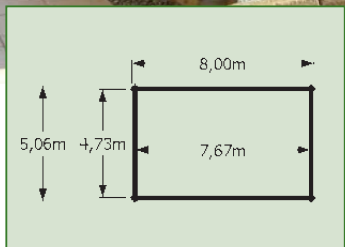

### Houten zwembad compleet

- Afmeting: B400xL550cm
- Diepte: 133cm
- Inhoud 22.6m<sup>3</sup>
- 0.75mm gewapend blauwe folie
- Houten trap extern
- RVS trap in het bad
- Zandfilterinstallatie
- Volledig pompsysteem
- Opbergruimte voor pomp en filter
- Skimmer compleet
- Houten rand van 25cm breed
- Bevestigingsmaterialen en slangen

### Houten zwembad compleet

- Afmeting: B400xL700cm
- Diepte: 133cm
- Inhoud 30m<sup>3</sup>
- 0.75mm gewapend blauwe folie
- Houten trap extern
- RVS trap in het bad
- Zandfilterinstallatie
- Volledig pompsysteem
- Opbergruimte voor pomp en filter
- Skimmer compleet
- Houten rand van 25cm breed
- Bevestigingsmaterialen en slangen

### Houten zwembad compleet

- Afmeting: B506xL800cm
- Diepte: 133cm
- Inhoud 44m<sup>3</sup>
- 0.75mm gewapend blauwe folie
- Houten trap extern
- RVS trap in het bad
- Zandfilterinstallatie
- Volledig pompsysteem
- Opbergruimte voor pomp en filter
- Skimmer compleet
- Houten rand van 25cm breed
- Bevestigingsmaterialen en slangen

### Houten zwembad compleet

- Afmeting: B506xL1000cm
- Diepte: 133cm
- Inhoud 55m<sup>3</sup>
- 0.75mm gewapend blauwe folie
- Houten trap extern
- RVS trap in het bad
- Zandfilterinstallatie
- Volledig pompsysteem
- Opbergruimte voor pomp en filter
- Skimmer compleet
- Houten rand van 25cm breed
- Bevestigingsmaterialen en slangen