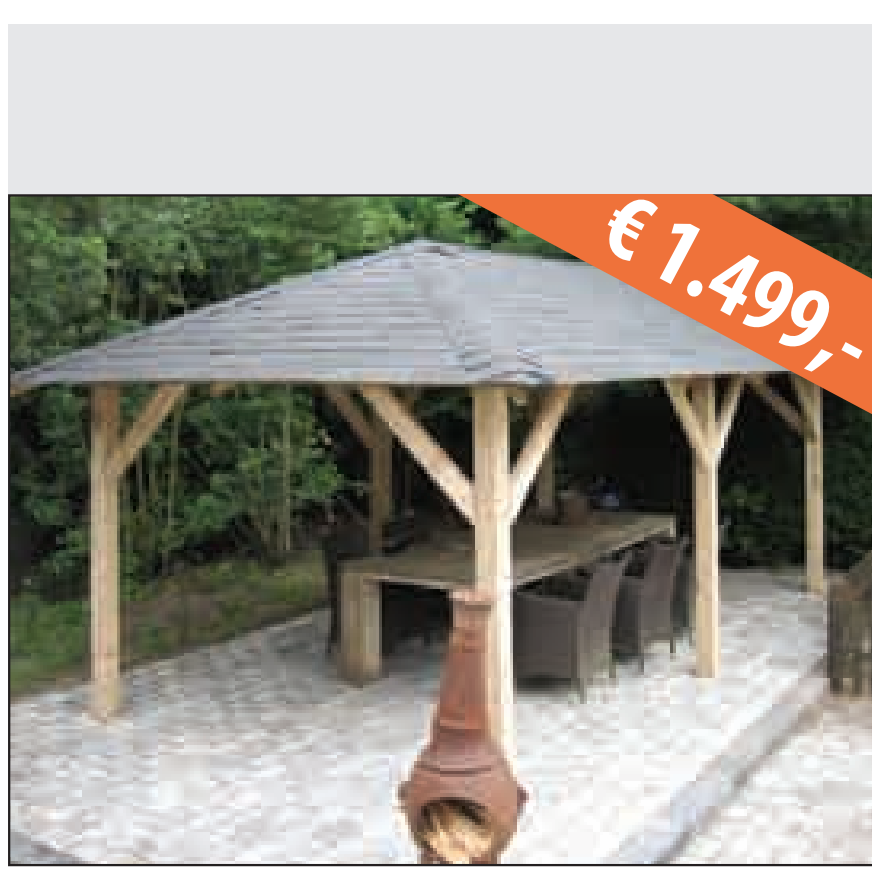

€ 1.299,-

42.4343 Prieel Classico
 • Afmeting: B430xD430cm
 • Staanders: 12x12cm
 • Inclusief dakshingles

€ 1.649,-

42.5050 Prieel Extremo
 • Afmeting: B550xD550cm
 • Staanders: 12x12cm
 • Inclusief dakshingles

€ 1.299,-

42.2949 Prieel Grande
 • Afmeting: B290xD490cm
 • Staanders: 12x12cm
 • Inclusief dakshingles

€ 1.499,-

42.3459 Prieel Superior
 • Afmeting: B340xD590cm
 • Staanders: 12x12cm
 • Inclusief dakshingles

€ 1.649,-

42.4656 Prieel Oxagonaal
 • Afmeting: B450xD570cm
 • Staanders: 12x12cm
 • Inclusief dakshingles

€ 1.499,-

40.0774 Blokhutprieel Waldemar
 • Afmeting: B350xD350cm
 • Oversteek rondom: 10cm
 • Inclusief dakshingles