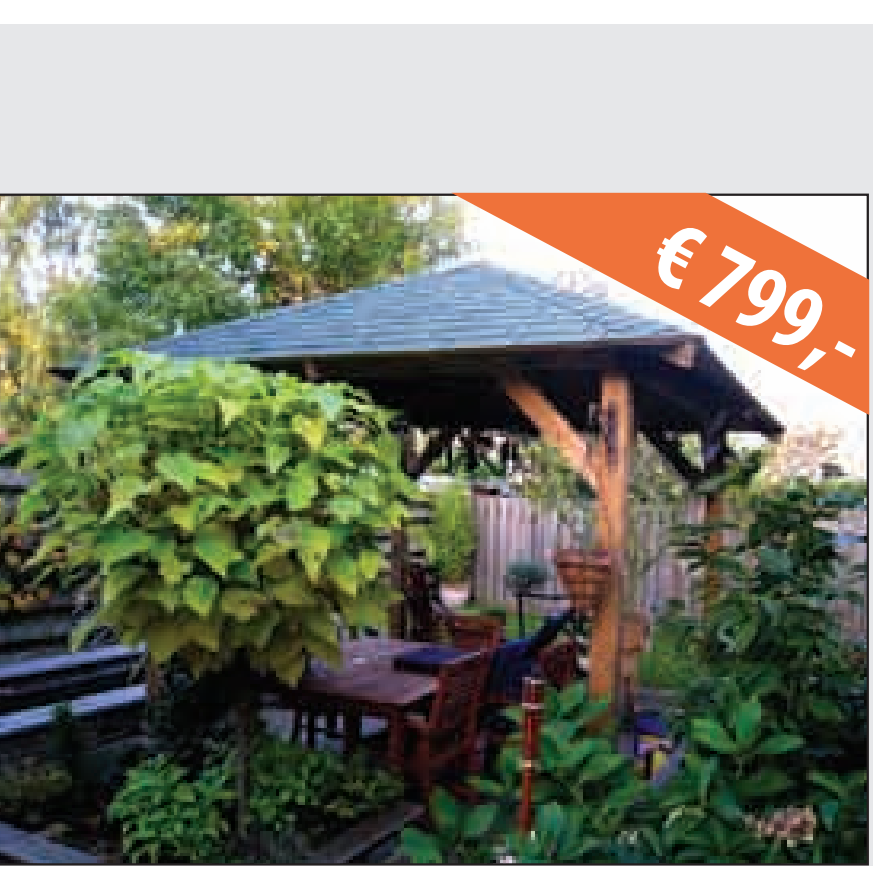

€ 695,-

Bezorgkosten 49,95

42.0400 Aluminium paviljoen
 • Afmeting: B360xD360cm
 • Alle verbindingen rvs of aluminium

€ 339,-

Bezorgkosten 49,95

42.0250 Houten paviljoen
 • Afmeting: B300xD300cm
 • Inclusief zeldak

€ 1.049,-

42.0125 Prieel middel
 • Afmeting: Ø290cm (buitenwerks)
 • Zesante palen
 • Inclusief trellis / zijpanelen
 • Inclusief dakshingles

€ 1.049,-

42.0180 Prieel groot
 • Afmeting: Ø400cm (buitenwerks)
 • Zesante palen
 • Inclusief dakshingles

€ 799,-

42.3437 Prieel Ecooom
 • Afmeting: B340xD340cm
 • Staanders: 8.8x8.8cm
 • Inclusief dakleer

€ 1.049,-

42.3434 Prieel Tourist
 • Afmeting: B340xD340cm
 • Staanders: 12x12cm
 • Inclusief dakshingles

€ 1.649,-

42.4656 Prieel Oxagonaal
 • Afmeting: B450xD570cm
 • Staanders: 12x12cm
 • Inclusief dakshingles

€ 1.499,-

40.0774 Blokhutprieel Waldemar
 • Afmeting: B350xD350cm
 • Oversteek rondom: 10cm
 • Inclusief dakshingles