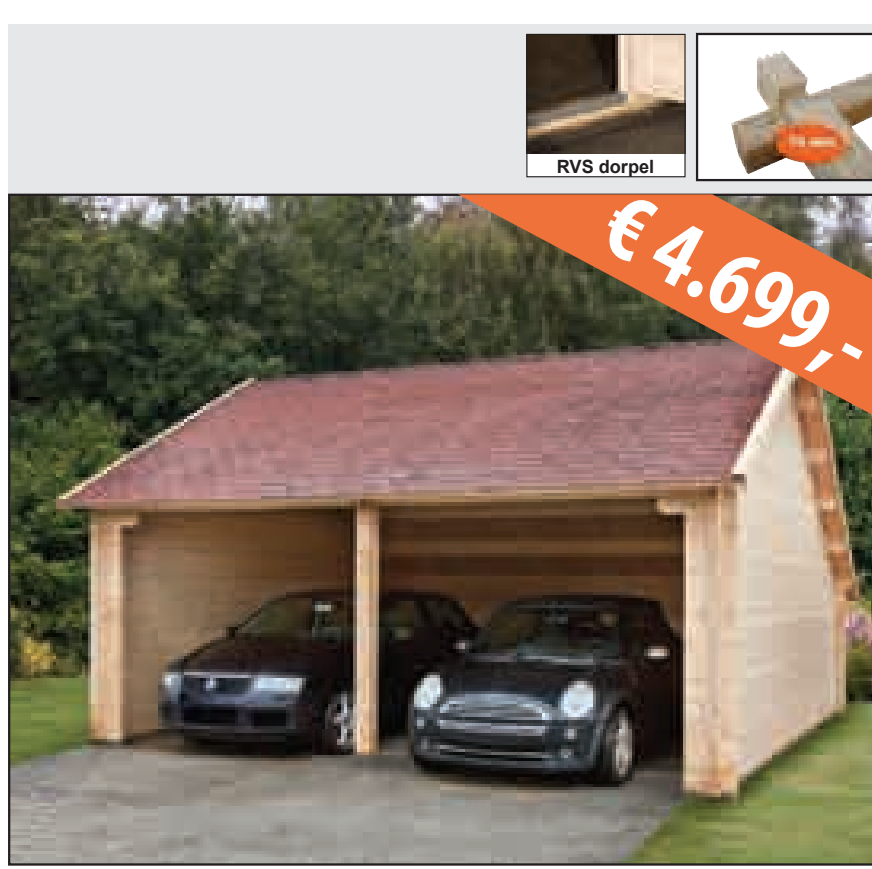

€ 2.199,-

40.0788 Blokhutprieel Morten + aanbouw
 • Afmeting: B350xD500cm
 • Oversteek rondom: 10cm
 • Inclusief dakshingles

€ 1.850,-

40.0794 Blokhutprieel Marit
 • Afmeting: B400xD400cm
 • Oversteek rondom: 10cm
 • Inclusief dakshingles

€ 1.199,-

40.7045 Blokhutprieel Arvid
 • Afmeting: B320xD320cm
 • Oversteek rondom: 20cm
 • Inclusief dakshingles

€ 1.199,-

40.7046 Blokhutprieel Knut
 • Afmeting: B305xD350cm
 • Oversteek rondom: 15cm
 • Inclusief dakshingles

€ 6.999,-

40.0796 Garage / Carport
 • Afmeting: B763xD830cm
 • 2 draai- kiepraamen
 • Inclusief dakshingles
 • Echt glas

€ 4.699,-

40.0800 Garage Kapschuur
 • Afmeting: B600xD600cm
 • Inclusief dakshingles

€ 3.199,-

40.0799 Houten Garage
 • Afmeting: B360xD536cm
 • Oversteek voorzijde: 60cm
 • 2 uitzetramen
 • Inclusief dakshingles
 • Echt glas

€ 3.999,-

40.0798 Houten Garage XXL
 • Afmeting: B470xD570cm
 • Oversteek voorzijde: 30cm
 • Draai- kiepraam
 • Inclusief dakshingles
 • Echt glas