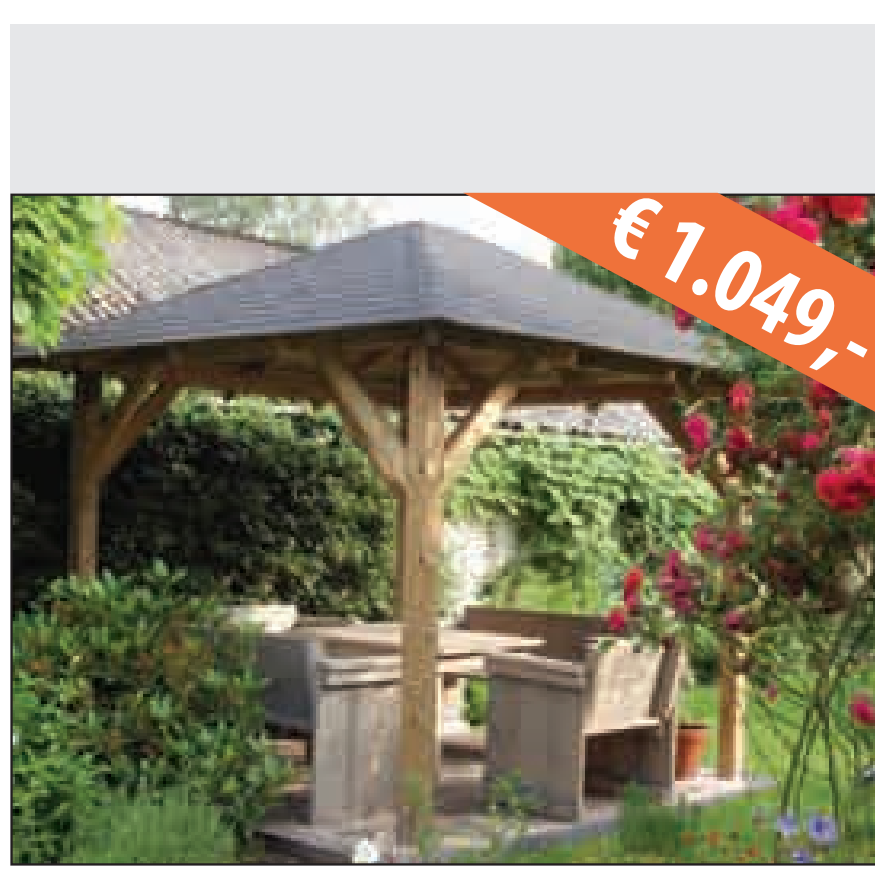

€ 1.049,-

42.0125 Prieel middel
 • Afmeting: Ø290cm (buitenwerks)
 • Zesante palen
 • Inclusief trellis / zijpanelen
 • Inclusief dakshingles

€ 1.049,-

42.0180 Prieel groot
 • Afmeting: Ø400cm (buitenwerks)
 • Zesante palen
 • Inclusief dakshingles

€ 799,-

42.3437 Prieel Ecooom
 • Afmeting: B340xD340cm
 • Staanders: 8.8x8.8cm
 • Inclusief dakleer

€ 1.049,-

42.3434 Prieel Tourist
 • Afmeting: B340xD340cm
 • Staanders: 12x12cm
 • Inclusief dakshingles

€ 949,-

42.3636 Prieel Modern middel
 • Afmeting: B365xD365cm
 • Staanders: 12x12cm
 • Inclusief dakleer

€ 1.299,-

42.4646 Prieel Modern groot
 • Afmeting: B455xD455cm
 • Staanders: 12x12cm
 • Inclusief dakleer

€ 1.649,-

42.4656 Prieel Oxagonaal
 • Afmeting: B450xD570cm
 • Staanders: 12x12cm
 • Inclusief dakshingles

€ 1.499,-

40.0774 Blokhutprieel Waldemar
 • Afmeting: B350xD350cm
 • Oversteek rondom: 10cm
 • Inclusief dakshingles