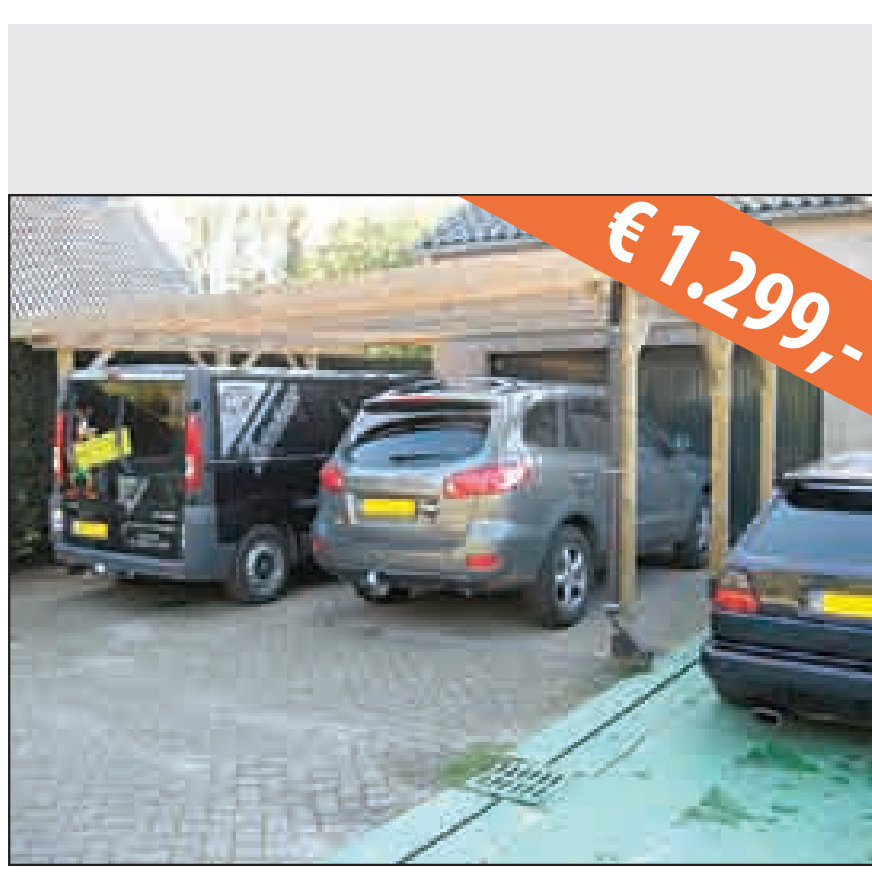

€ 6.999,-

40.0796 Garage / Carport
 • Afmeting: B763xD830cm
 • 2 draai- kiepraamen
 • Inclusief dakshingles
 • Echt glas

€ 4.699,-

40.0800 Garage Kapschuur
 • Afmeting: B600xD600cm
 • Inclusief dakshingles

€ 3.199,-

40.0799 Houten Garage
 • Afmeting: B360xD536cm
 • Oversteek voorzijde: 60cm
 • 2 uitzetramen
 • Inclusief dakshingles
 • Echt glas

€ 3.999,-

40.0798 Houten Garage XXL
 • Afmeting: B470xD570cm
 • Oversteek voorzijde: 30cm
 • Draai- kiepraam
 • Inclusief dakshingles
 • Echt glas

€ 3.199,-

40.0797 Garage met plat dak
 • Afmeting: B380xD536cm
 • 2 valramen
 • Inclusief dakleer
 • Melkglas

€ 1.599,-

41.0004 Enkel carport met zadeldak
 • Afmeting: B400xD600cm
 • Inclusief dakshingles

€ 559,-

41.0002 Enkele carport / Aanbouwcarport
 • Afmeting: B300xD500cm
 • Staanders: 8.8x8.8x290cm
 • Inclusief lichtdoorlatende dakplaten

€ 1.299,-

41.0003 Dubbele carport
 • Afmeting: B600xD500cm
 • Staanders: 11x11x290cm
 • Inclusief lichtdoorlatende dakplaten