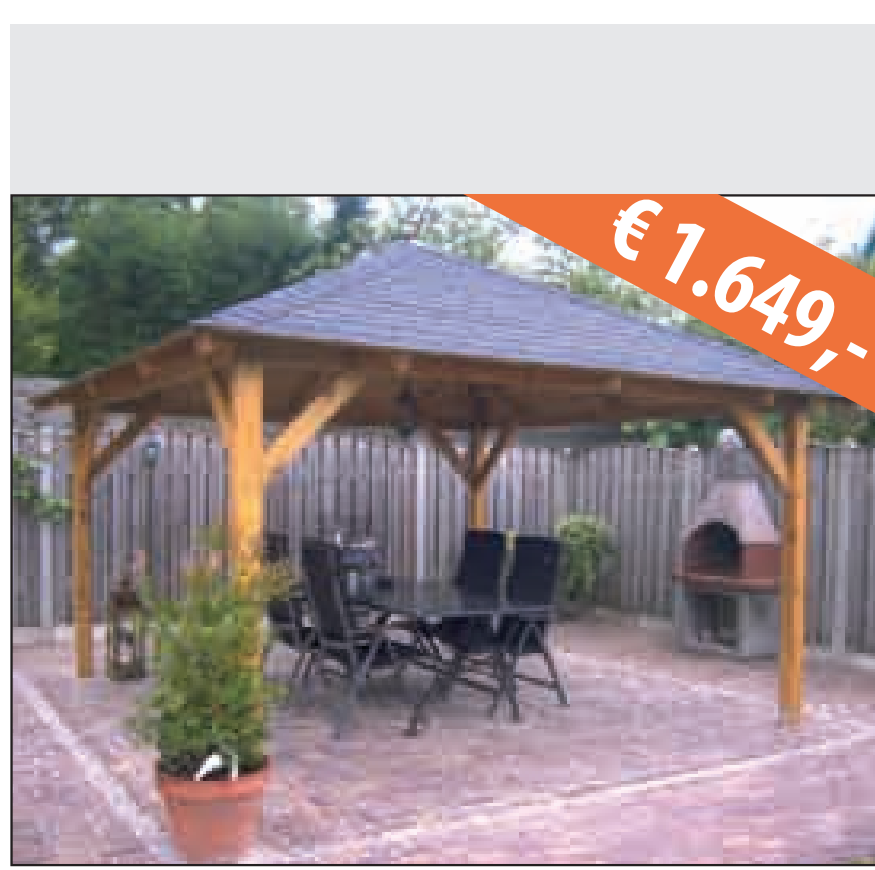

€ 799,-

42.3437 Prieel Ecooom
 • Afmeting: B340xD340cm
 • Staanders: 8.8x8.8cm
 • Inclusief dakleer

€ 1.049,-

42.3434 Prieel Tourist
 • Afmeting: B340xD340cm
 • Staanders: 12x12cm
 • Inclusief dakshingles

€ 949,-

42.3636 Prieel Modern middel
 • Afmeting: B365xD365cm
 • Staanders: 12x12cm
 • Inclusief dakleer

€ 1.299,-

42.4646 Prieel Modern groot
 • Afmeting: B455xD455cm
 • Staanders: 12x12cm
 • Inclusief dakleer

€ 1.299,-

42.4343 Prieel Classico
 • Afmeting: B430xD430cm
 • Staanders: 12x12cm
 • Inclusief dakshingles

€ 1.649,-

42.5050 Prieel Extremo
 • Afmeting: B550xD550cm
 • Staanders: 12x12cm
 • Inclusief dakshingles

€ 1.649,-

42.4656 Prieel Oxagonaal
 • Afmeting: B450xD570cm
 • Staanders: 12x12cm
 • Inclusief dakshingles

€ 1.499,-

40.0774 Blokhutprieel Waldemar
 • Afmeting: B350xD350cm
 • Oversteek rondom: 10cm
 • Inclusief dakshingles